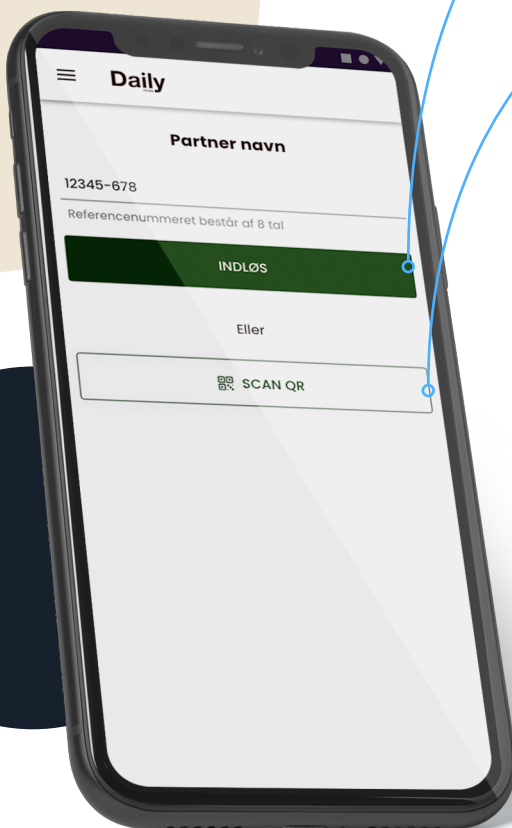

Guide til indløsning via App

1. LOG-IN

Download vores App og log-in (log-in sendt til kontaktpersons e-mail, tjek evt. spamfilter)

2. INDLØS

Indløs knap: Du kan enten indtaste referencenummeret (8-cifret tal) og klik "indløs".

QR-kode: Eller scan QR-koden ved at klikke på "scan QR".

Psst! I menuen i Appen finder du et overblik over alle dine kampagner og udbetalinger.

Du finder Daily Media Retailer App her: